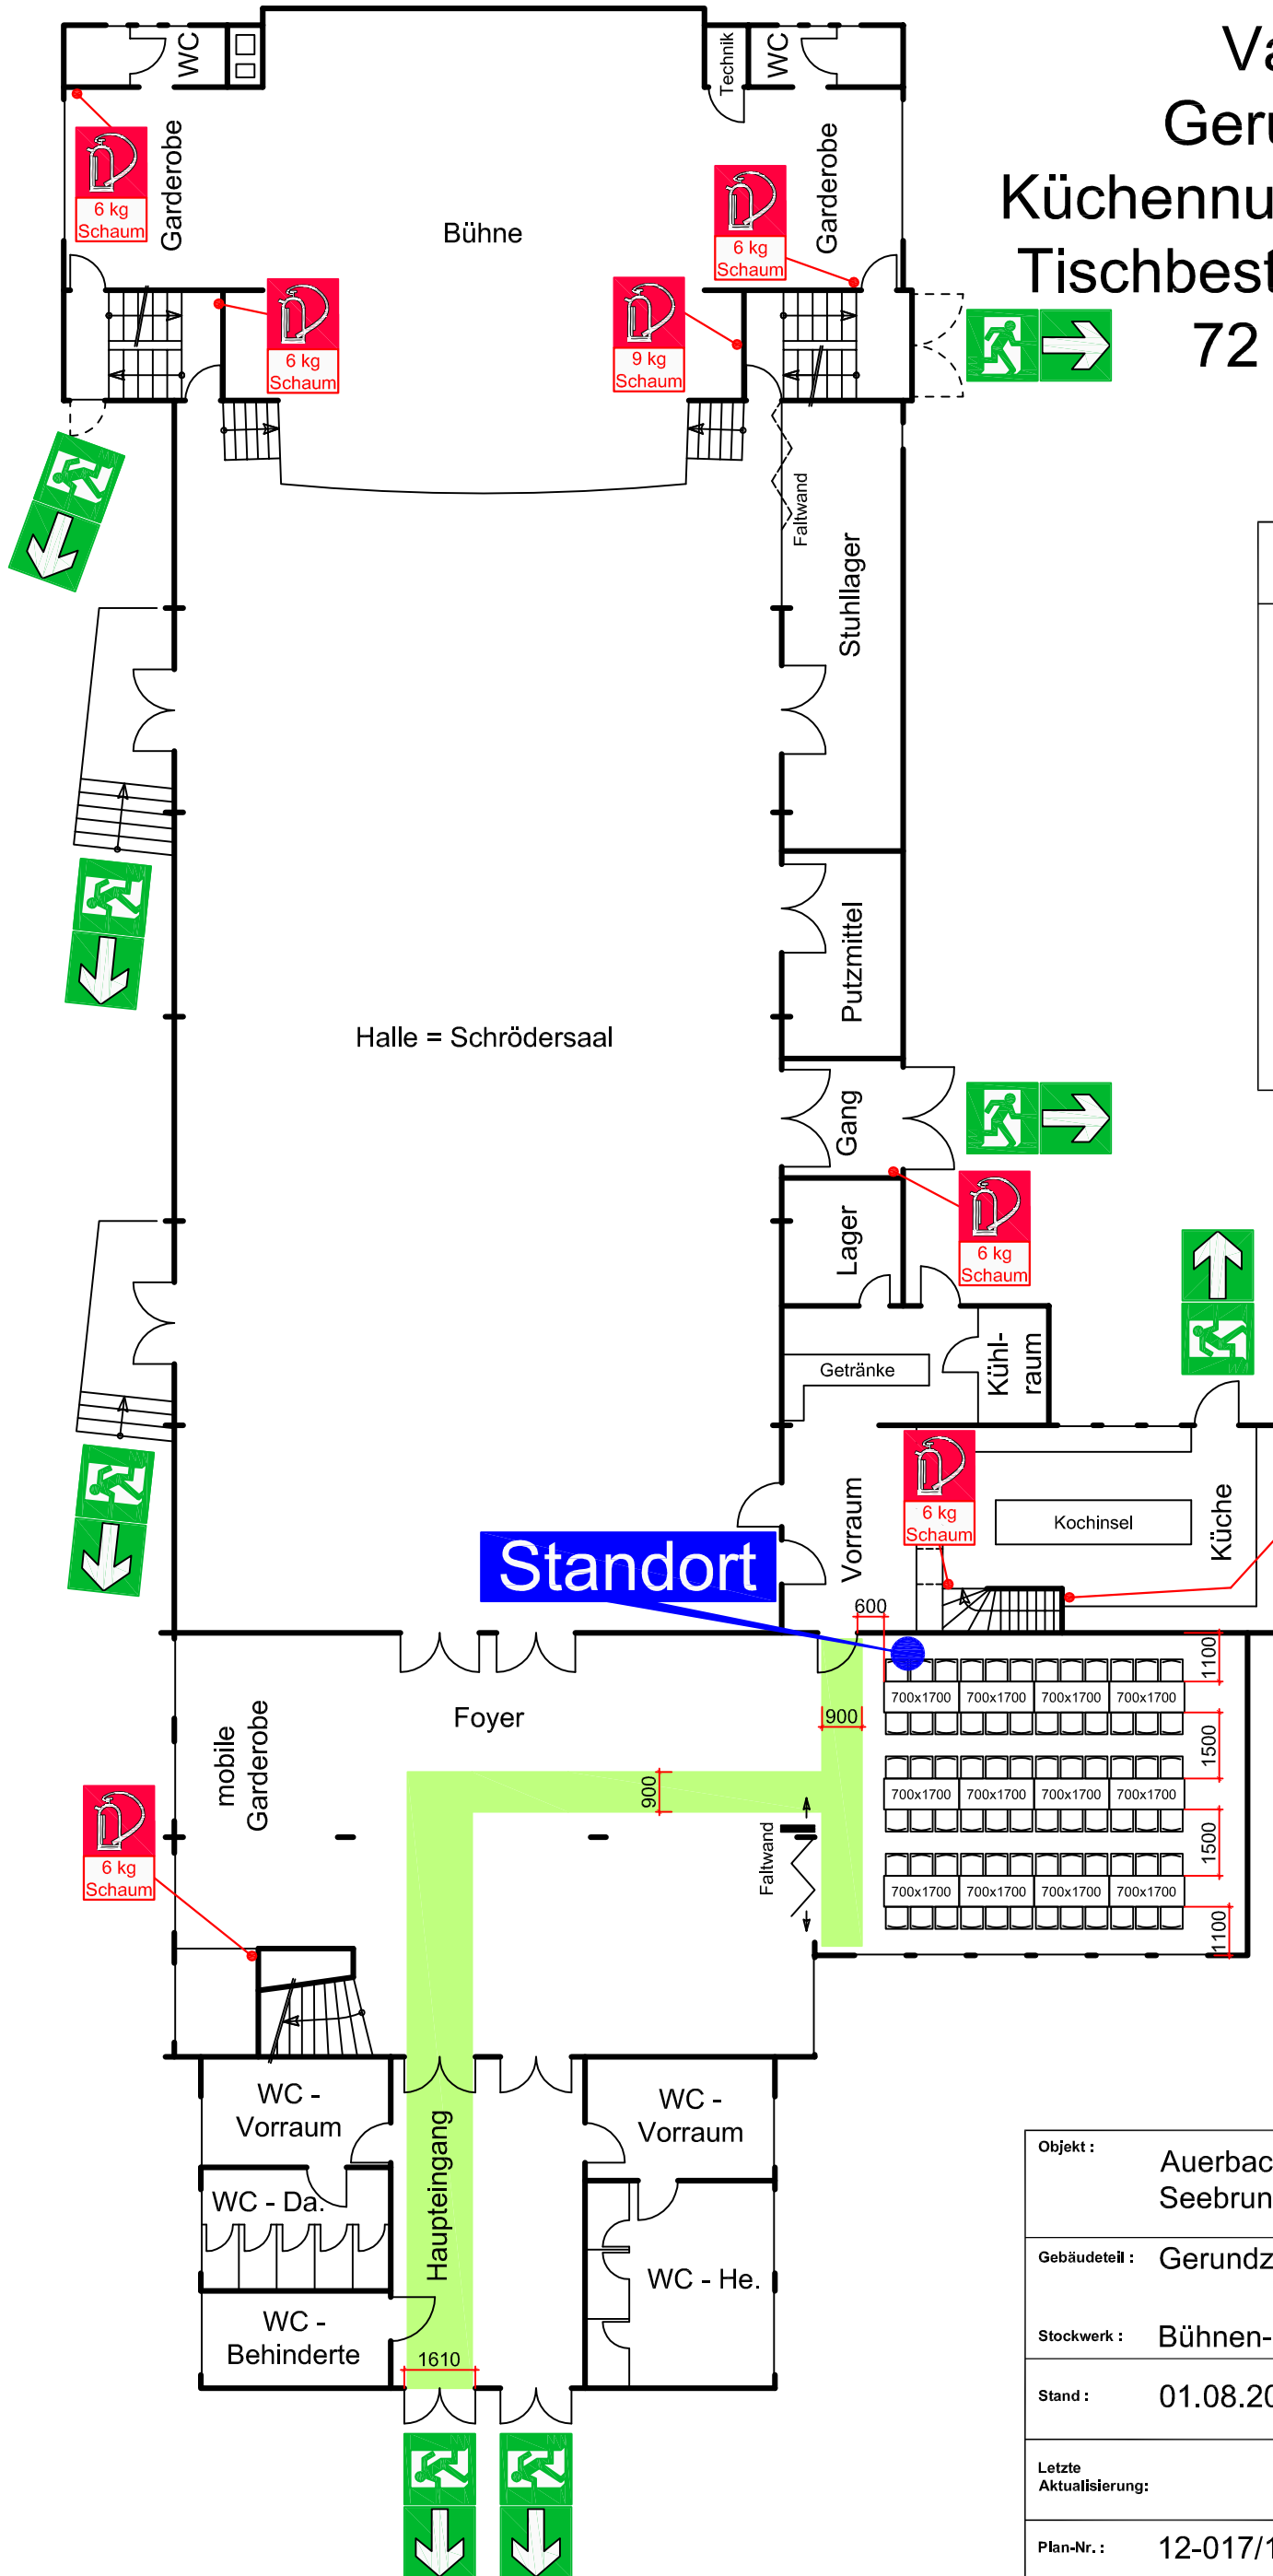

Bestuhlungsplan

Variante 6:
Gerundzimmer
Küchennutzung ist möglich
Tischbestuhlung standard
72 Sitzplätze

LEGENDE

alle Maße in Millimeter

-  Feuerlöscher
-  Standort
-  Notausgang mit Richtungspfeil
-  Flucht- und Rettungsweg

 Feuerlöscher ist für Speisefette geeignet
6 Liter wässrige Lösung

Objekt :	Auerbachhalle Seebrunnenweg 15, 73660 Urbach	
Gebäudeteil :	Gerundzimmer	
Stockwerk :	Bühnen- und Hallenebene	
Stand :	01.08.2012	Planersteller : Brandschutzbüro Christ Roland Christ Schrödergasse 14 73660 Urbach Tel.: 07181 / 9378350 E-Mail.: Roland.Christ@brandschutzbuero-christ.de
Letzte Aktualisierung:		
Plan-Nr. :	12-017/14	